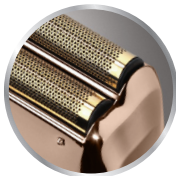

### TITANIUM FOIL SHAVER

AFEITADORA CON LÁMINA DE LITIO Y TITANIO PROFOIL™

RASOIR À GRILLE EN TITANE LITHIUM PROFOIL™

Staggered head shaver blades for a closer shave

Las hojas escalonadas de la afeitadora de cabeza permiten una afeitada más al ra