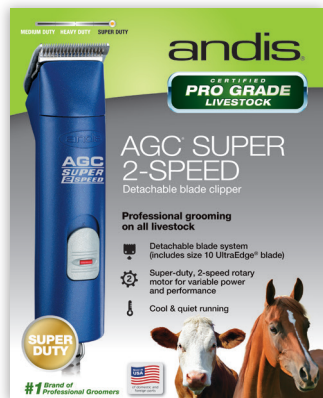

## AGC<sup>®</sup> SUPER 2-SPEED

### DETACHABLE BLADE CLIPPER

MÁQUINA DE CORTE DE CUCHILLA DESMONTABLE AGC SUPER 2-SPEED

TONDEUSE À LAME DÉTACHABLE AGC SUPER 2 VITESSES

Includes UltraEdge<sup>®</sup> size 10 blade, #64071

Incluye una cuchilla UltraEdge<sup>®</sup> tamaño 10, N.º 64071

Inclut une lame UltraEdge<sup>®</sup> taille 10, #64071

Certified Pro Grade Livestock

Certificación de grado profesional para ganado

Qualité professionnelle certifiée bétail

Item#: **22445**

Model: **AGC2**