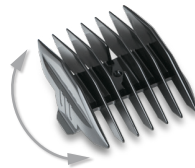

MULTITRIM®

7-PIECE TRIMMER KIT

JUEGO DE MÁQUINA DE ACABADO DE 7 PIEZAS

TROUSSE DE TONDEUSE DE FINITION 7 PIÈCES

90 Minute run time
90 minutos de autonomía
Temps d'autonomie de 90 minutes

REVERSIBLE
REVERSIBLES
RÉVERSIBLES

Two reversible attachment combs
deliver four cutting lengths
(2 mm, 3 mm, 4 mm, 5 mm)
Dos peines accesorios reversibles
ofrecen cuatro longitudes de corte
(2 mm, 3 mm, 4 mm, 5 mm)
Deux guides de coupe réversibles
pour quatre longueurs de coupe
(2 mm, 3 mm, 4 mm, 5 mm)

7-piece kit includes:

- Trimmer
- Reversible attachment comb size 3 mm and 6 mm
- Reversible attachment comb size 9 mm and 12 mm
- Charging stand
- Charging adapter
- Blade brush
- Blade oil

- Diseño ergonómico y esbelto para dar acabado de manera cómoda y controlada
- Diseño con/sin cable para uso en cualquier momento, en cualquier lugar
- Potente batería de iones de litio con 90 minutos de autonomía
- Incluye a un indicador LED que indica el estado y el nivel de carga
- Cuchilla de acero inoxidable que acaba fácilmente barbas, bigotes y patillas