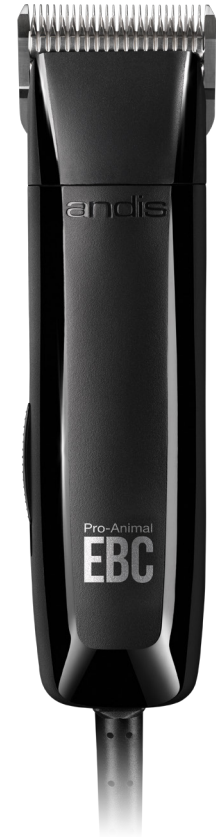

PRO-ANIMAL EBC

DETACHABLE BLADE CLIPPER

MÁQUINA DE CORTE CON HOJAS DESMONTABLES

TONDEUSE AVEC LAME DÉTACHABLE

UltraEdge® clipper blade size 10 (#64071) included

Se incluyen las hojas desmontables UltraEdge® para la recortadora de tamaño 10 N°64071

Lame de tondeuse UltraEdge® taille 10 # 64071 détachable (incluses)

Sencillo cambio de cuchilla con diseño de bloqueo de cuchilla

Changement de lame facile avec le mécanisme de verrou de lame

Item#: **53315**

Shipping Weight: **9 lbs**

One-Year Warranty

Made in USA of domestic and foreign parts

- Best for at-home grooming on medium-coated and wire hair breeds
- Cool & quiet clipper features a removable blade drive cap for easy cleaning and maintenance
- Heavy-duty, single-speed rotary motor delivers more cutting power and versatility
- Includes size 10 UltraEdge® blade
- Blade lock design ensures blade won't fall off during use
- Durable housing built to withstand years of use without breaking or cracking
- Heavy-duty 8' power cord

7-piece kit includes:

- Clipper
- 4 Attachment combs: 1/8", 1/4", 3/8", 1/2"
- Durable hard case
- Blade oil

- Ideal para el aicalamiento en el hogar de razas de manto mediano y pelo duro
- Máquina de corte fría y silenciosa que cuenta con una tapa desmontable del accionamiento de las cuchillas que facilita la limpieza y el mantenimiento
- Motor giratorio de una sola velocidad, para servicio pesado, que suministra mayor potencia de corte y versatilidad
- Incluye una cuchilla UltraEdge® de tamaño 10
- Cuenta con un mecanismo de bloqueo de la cuchilla para asegurarse de que la cuchilla esté conectada de manera segura a la máquina de corte hasta que usted esté listo para desmontarla
- Cuerpo resistente construido para soportar muchos años de uso sin roturas ni agrietamiento
- Cable de alimentación de 8' para servicio pesado