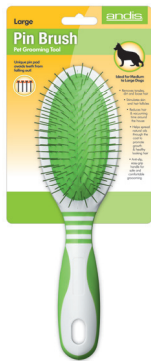

Ideal for Medium to Large Dogs

Ideal para perros de tamaño mediano a grande

Idéale pour les chiens moyens à grands

LARGE PIN BRUSH PET GROOMING TOOL

CEPILLO DE DIENTES GRANDES
HERRAMIENTA DE ACICALAMIENTO
PARA MASCOTAS

BROSSE À GROSSES AIGUILLES
INSTRUMENT DE TOILETTAGE
DES ANIMAUX

Item #/Artículo N.º/Article # 65720

Item/Artículo N.º/Article # 65720

Large Pin Brush
Cepillo de dientes grandes
Brosse à grosses aiguilles

©2011 Andis Company,
Sturtevant, WI U.S.A.
1-800-558-9441
info@andisco.com
www.andis.com

Form #65722

- **Ideal for medium to large dogs**
- **Unique pin pad** prevents teeth from falling out
- **Removes tangles, dirt and loose hair**
- **Stimulates skin and hair follicles**
- **Reduces hair and vacuuming time** around the house
- **Helps spread natural oils through the coat** to promote growth and healthy looking hair
- **Anti-slip, easy-grip handle** for safe and comfortable grooming
- **Ideal para perros de tamaño mediano a grande**
- **La singular almohadilla** que contiene los dientes evita su caída
- **Elimina el pelo enredado y suelto, así como la suciedad**
- **Estimula la piel y los folículos pilosos**
- **Reduce la cantidad de pelo y el tiempo requerido para usar la aspiradora** en la casa
- **Ayuda a distribuir los aceites naturales a través del manto** para promover el crecimiento del pelo con un aspecto saludable
- **La agarradera antideslizante, de agarre fácil,** permite un acicalamiento seguro y cómodo
- **Idéale pour les chiens moyens à grands**
- **Le tampon à aiguilles unique** évite la chute des aiguilles
- **Élimine les nœuds, les saletés et les poils détachés**
- **Stimule la peau et les follicules des poils**
- **Réduit la perte de poils et le temps d'aspiration** dans la maison
- **Permet d'étaler les huiles naturelles à travers la robe** pour stimuler la croissance et la beauté du poil
- **Poignée ergonomique antidérapante** pour un toilettage sûr et confortable