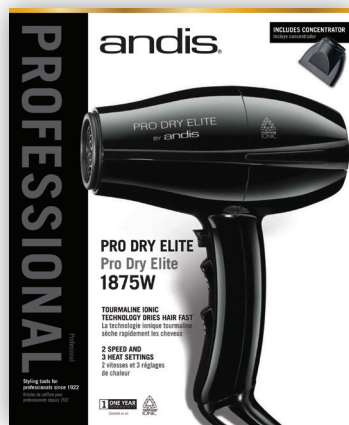

PRO DRY ELITE

1875W TOURMALINE IONIC HAIR DRYER

1875W SECADOR DE CABELLO DE TURMALINA/IÓNICO

1875W SÈCHE-CHEVEUX TOURMALINE/IONIQUE

Tourmaline Ionic
Turmalina Iónico
Tourmaline Ionique

Includes snap-on concentrator
Incluye un concentrador
Comprend un concentrateur

Item #: **84025**

Model: **AC-6**

Rating: **125V, 1875 W**

UPC: **0 40102 84025 8**

Package Dimensions:

9.375" H x 12" W x 3.875" D (2.1 lbs)

Standard Pack Dimensions:

9" H x 10.2" W x 12.6" D